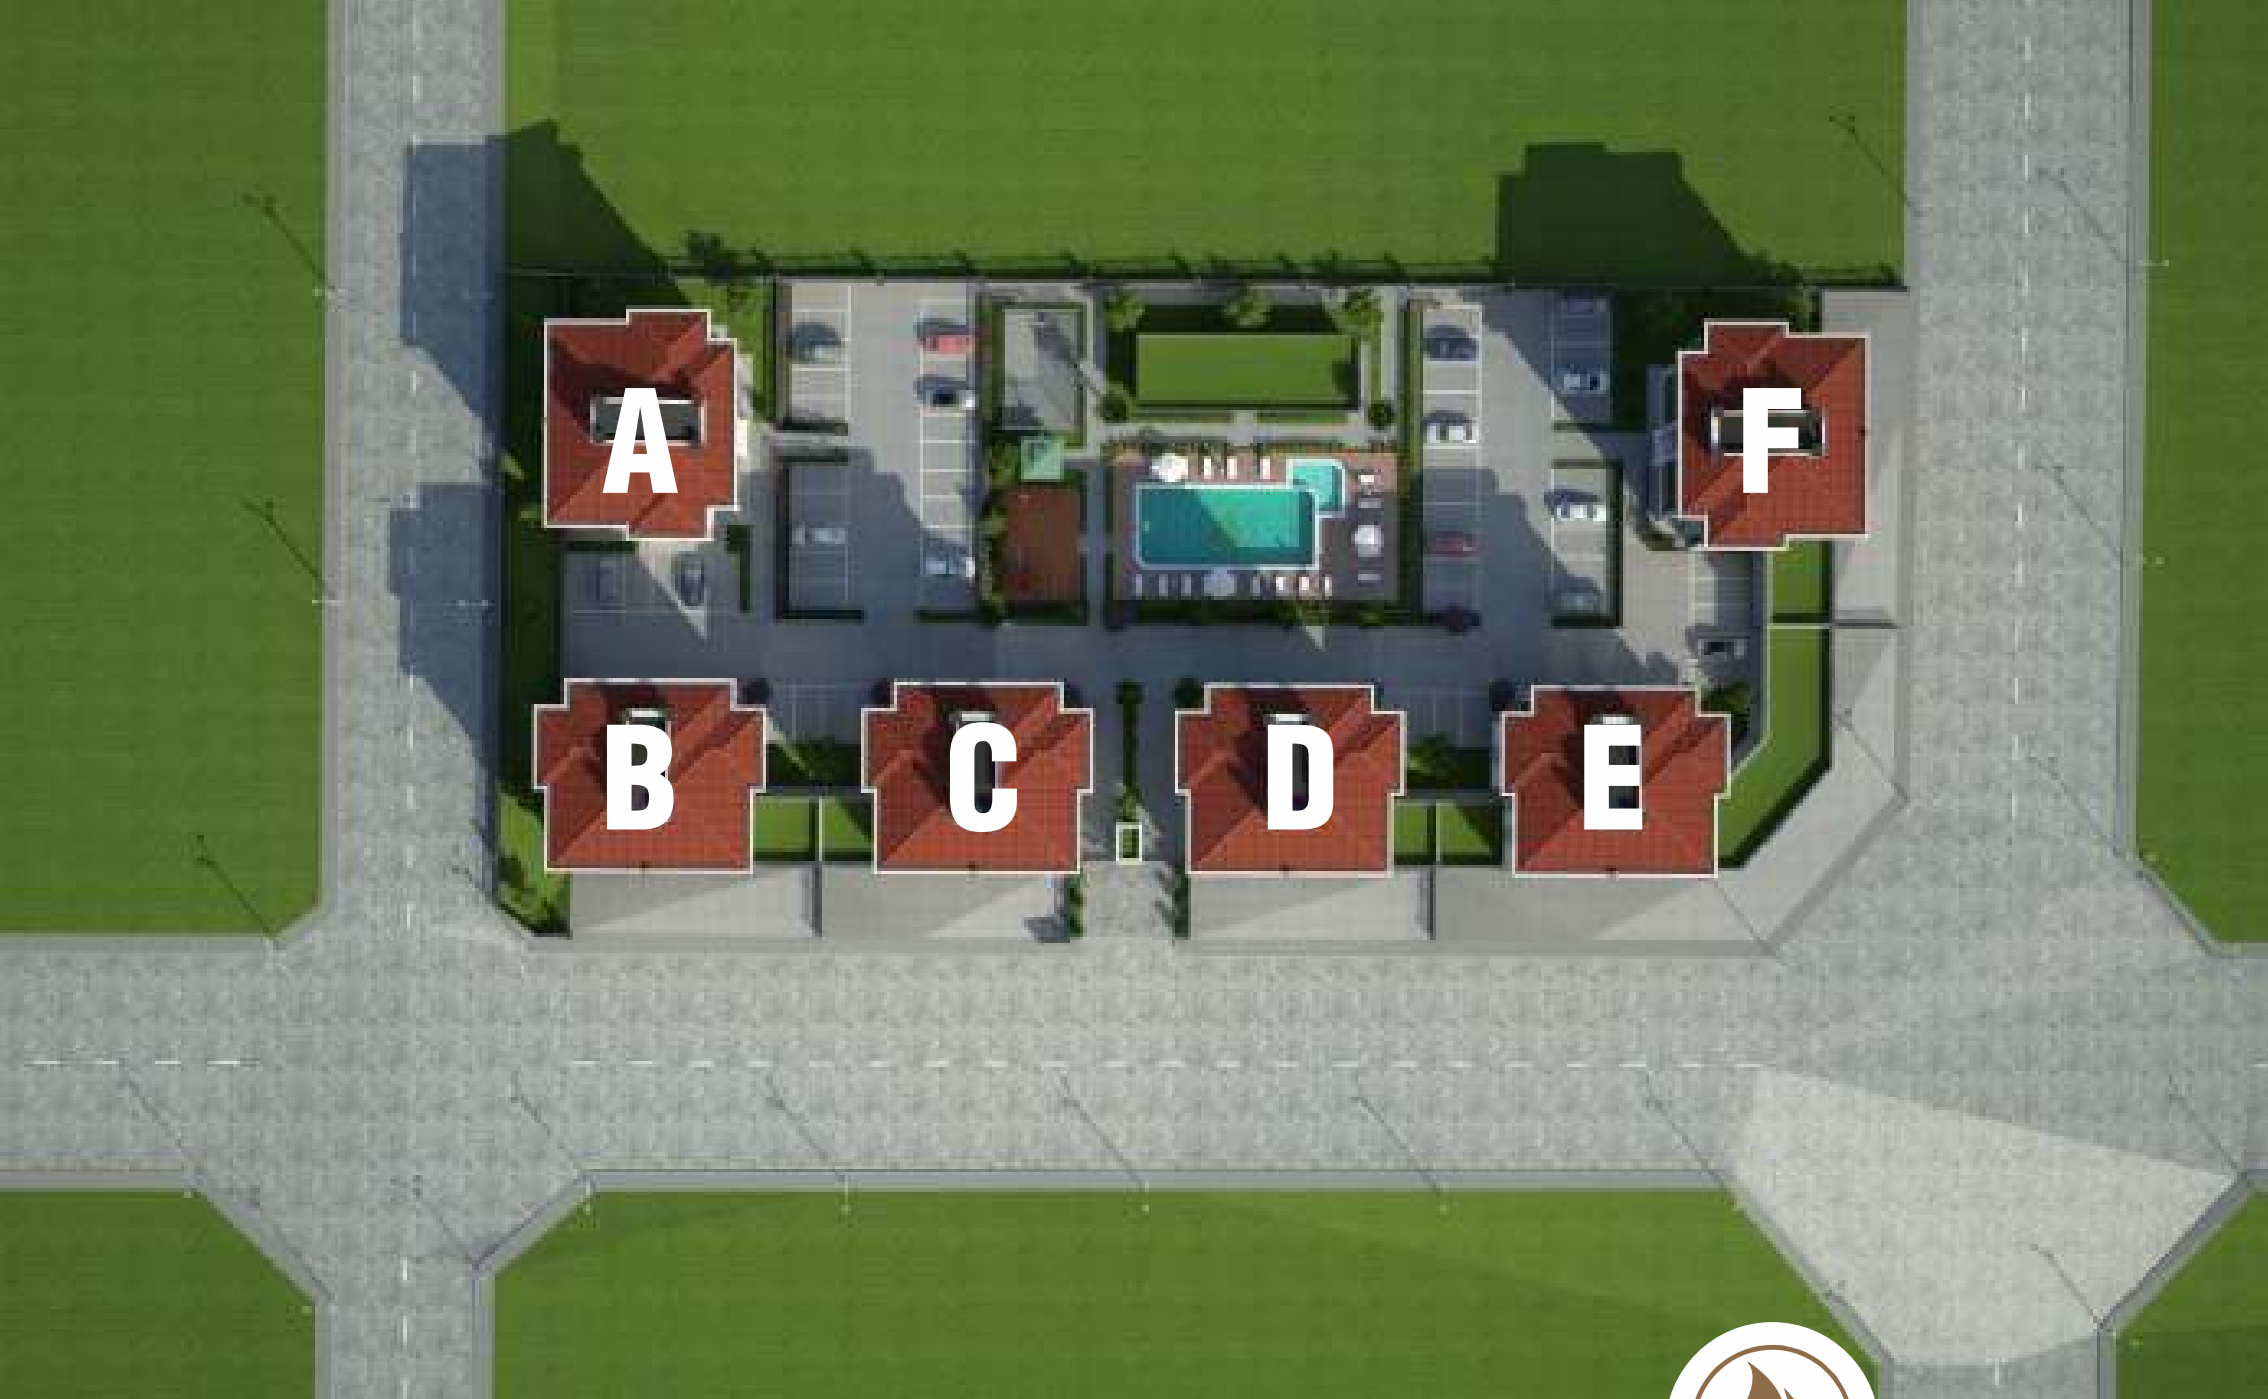

MELİSA PARK EVLERİ

KAYAPA

ÖZEL BİR YAŞAM İÇİN...

MELİSA PARK EVLERİ

BURSA'NIN YÜKSELEN DEĞERİ KAYAPA'DA
SEVDİKLERİNİZLE BİRLİKTE KALİTELİ BİR YAŞAM SİZLERİ BEKLİYOR.

MELİSA PARK EVLERİ

VAZİYET PLANI

MELİSA PARK EVLERİ 6.630 M² ALAN ÜZERİNE PROJELENDİRİLMİŞ OLUP,
6 BLOKTAN OLUŞMAKTADIR.

PROJEMİZDE 61 DAİRE - 16 MAĞAZA OLMAK ÜZERE
TOPLAM 77 BAĞIMSIZ BÖLÜM MEVCUTTUR.

PROJEMİZDE AÇIK OTOPARK, YÖNETİM ODASI,
BASKETBOL SAHASI, YÜZME HAVUZU, FİTNESS SALONU
ve ÇOCUK PARKI BULUNMAKTADIR.

MELİSA PARK EVLERİ